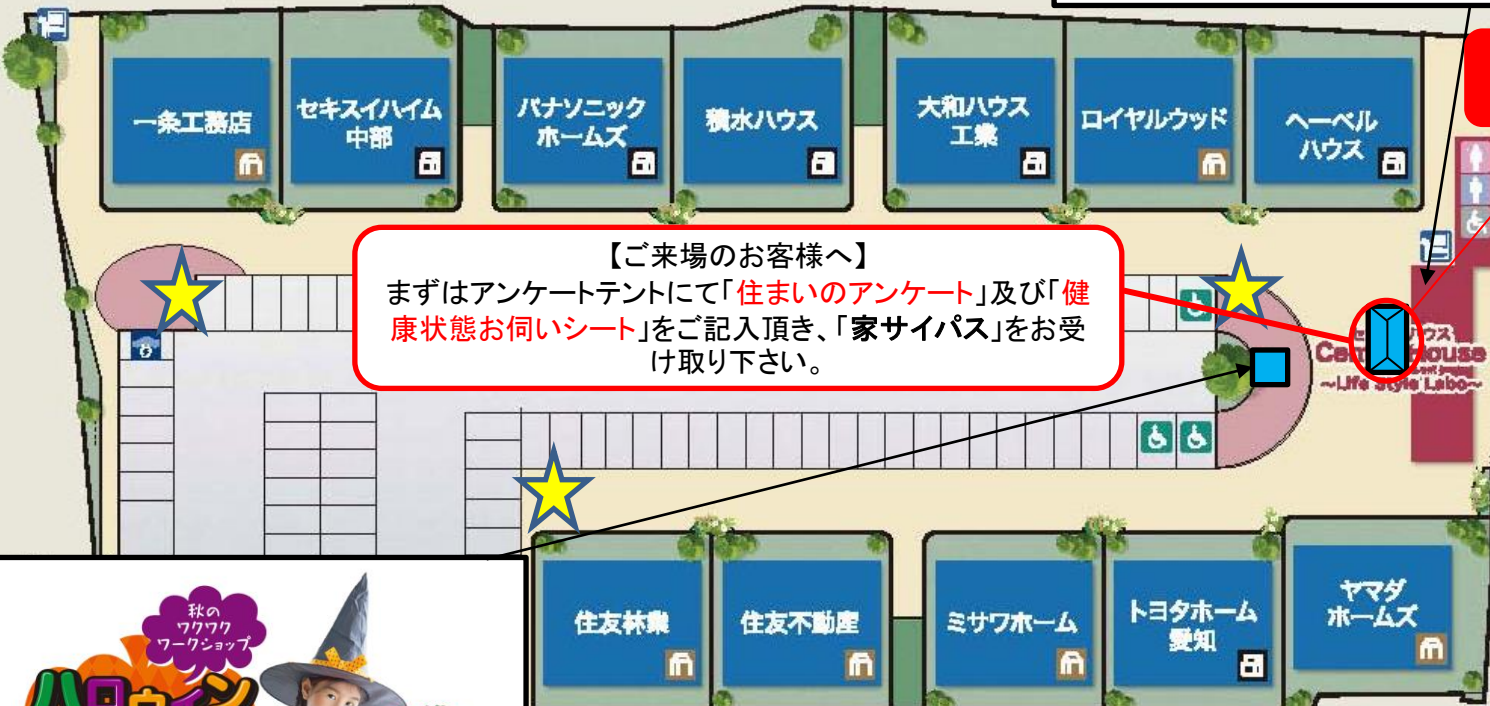

# 10月17日(土) 刈谷・知立ハウジングセンター 会場案内図

**すみっこぐらし スタンプラリー** 10/3(土)~25(日)  
 (土日のみ開催) 各日 10:00~16:00

ハウジングセンターで  
すみっこぐらしのスタンプラリーに参加しよう!

会場内にありますすみっこのスタンプついで  
モデルハウスにあるたばおかの  
シールを2つ以上集めると  
オリジナルステッカーがもらえます!

受付:  
アンケートテント  
センターハウス  
各日先着100名様

©2020 San-X Co., Ltd. All Rights Reserved. ※お一人様1回限り

**モデルハウス見学特典**  
 宇治茶 祇園辻利 が当たる  
抽選会

●10:00~16:00  
 (12:00~13:00は休止)  
※モデルハウスの見学特典にご参加された方限定。  
 参加一人様1回限り。

つじりの壺

**家づくり 相談カウンター** 参加無料

短時間で全棟見学! モデルハウス内アンケート記入なし!  
**モデルハウス 全棟ぐるっと見学会** 参加無料

先着2名 初めての家づくり 予算の決め方、考え方を専任のプランナーが  
 しっかり対応! スムーズな家づくりをサポート!

講師 小林 義幸氏  
 [ファイナンシャルプランナー]  
 ●10:00~12:00 ●センターハウス

先着3名 モデルハウス  
 おすすめのポイント

●10:00~16:00  
 ●13:20~13:50  
 ●センターハウス

0666-87-8111

**アンケートテント**  
 ※家サイパス配布場所

10/3(土)~25(日) ●10:00~16:00  
 ●受付:アンケートテント/センターハウス

1棟以上の見学で抽選会

バター・バター  
 バター・フィナンシエ(8個入)

3棟見学でプレゼント

moz ポール&ふきん  
 ギフト